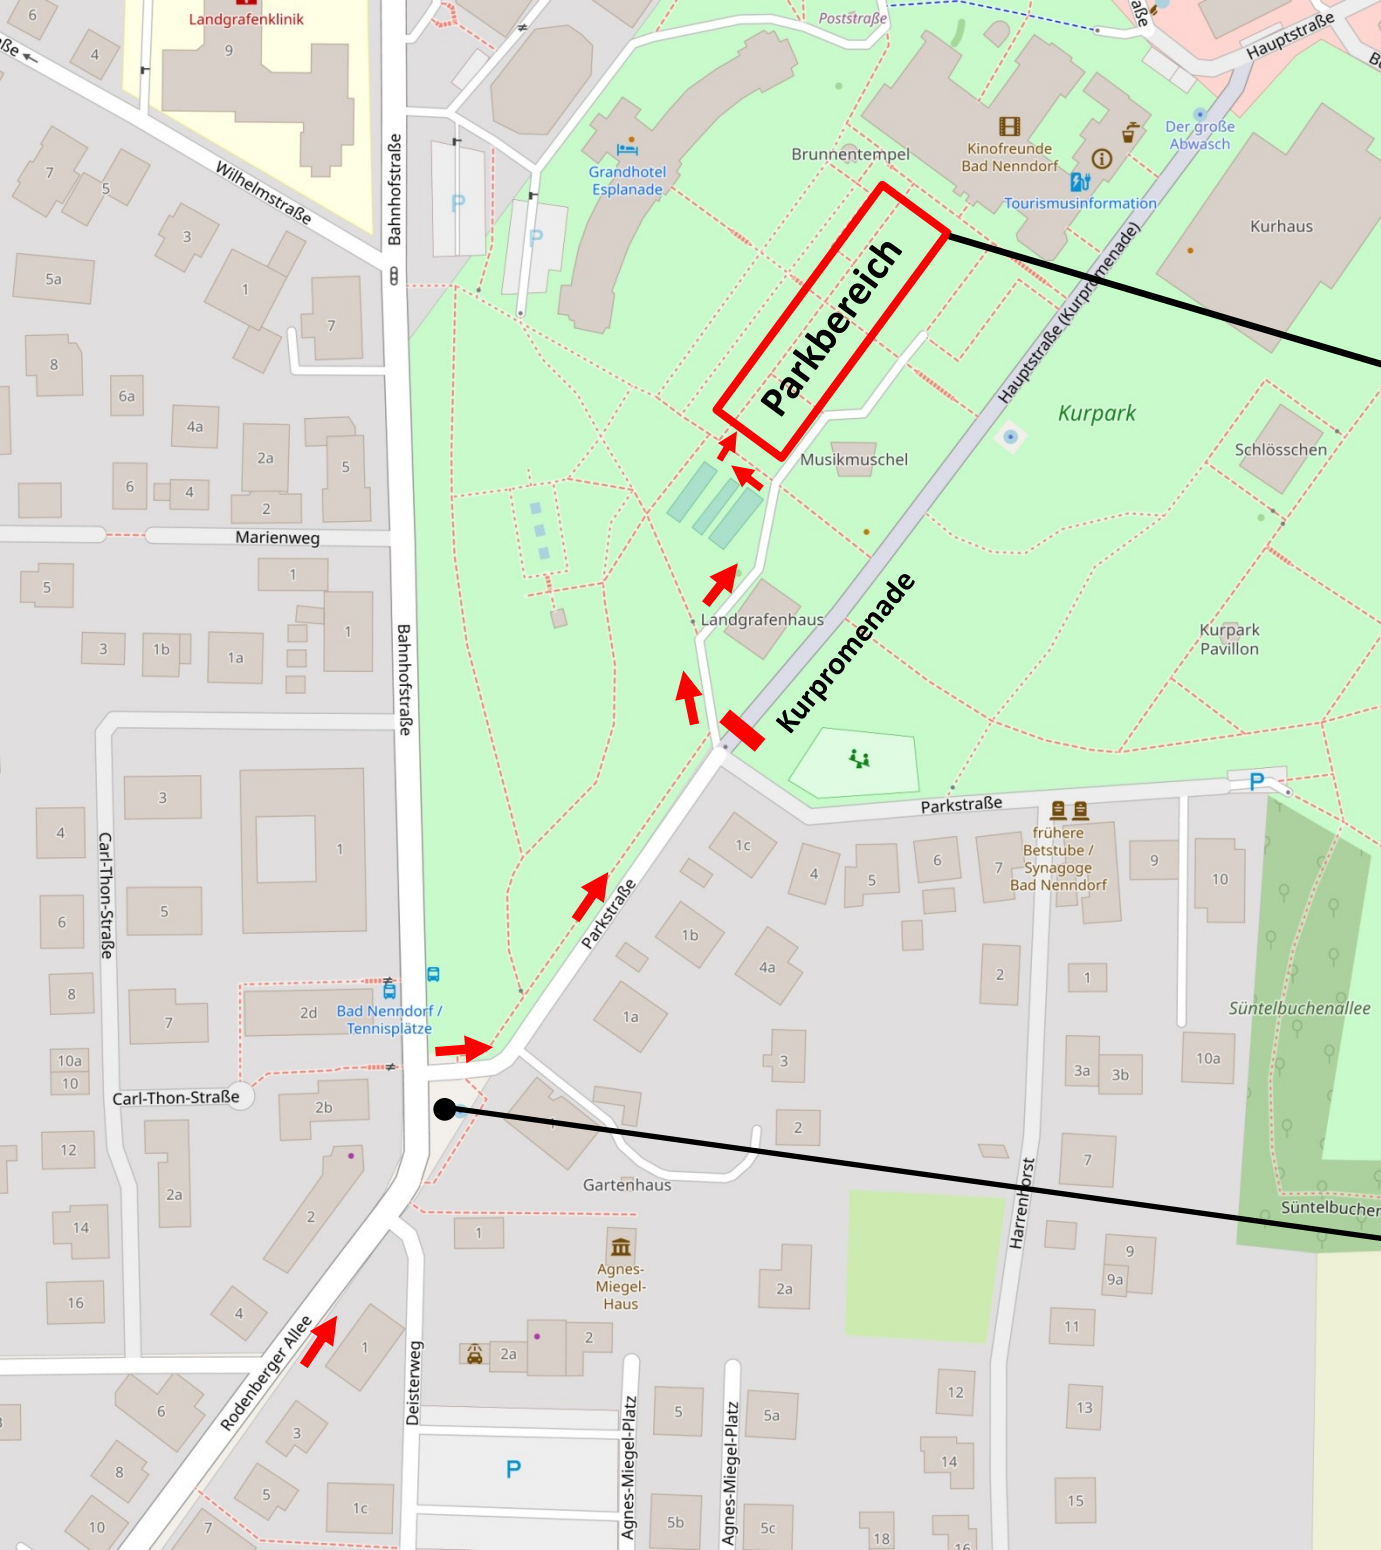

Bitte den Anweisungen der Einweiser folgen.